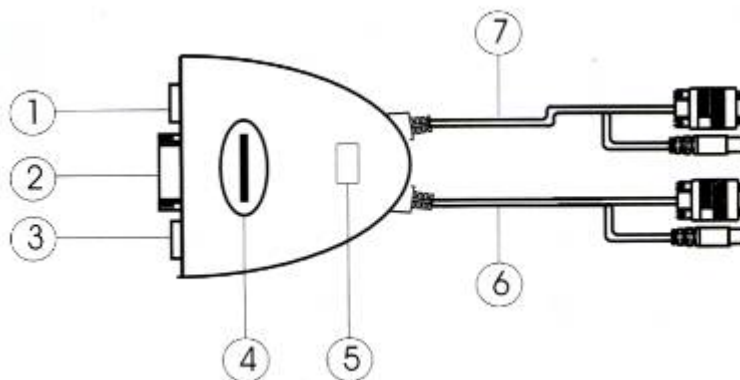

Value Mini přepínač počítačů (Klávesnice USB,VGA,Myš USB) 2:1

USB, integrované kabely

Katalogové číslo: 14.99.3261

Úvod:

Tento přepínač umožňuje ovládání až 2 PC z jedné USB klávesnice, USB myši a monitoru s VGA vstupem.

Vlastnosti:

- Napájení s USB sběrnice
- Plně kompatibilní s USB 1.1 (až 12Mb/s)
- Podpora hotkey (horkých kláves) pro jednoduché přepínání
- Kontrolky LED pro zobrazení stavu přepínače
- Bez instalace ovladačů pro Windows a Mac OS

Specifikace:

Konektory na straně PC	2x MD15HD, 2x USB A(M)
Konektory na straně konzole	1x FD15HD, 2x USB A(F)
Max rozlišení	1920 x 1200
Šířka pásma	250MHz
USB	Specifikace USB 1.1
Provozní teplota	0°C - 40°C
Skladovací teplota	-5°C - 70°C
Vlhkost prostředí	0% - 80% nekondenzující
Plášť	Kov

Popis:

	Označení	Funkce
1	USB A(F)	USB konektor pro myš
2	FD15HD	VGA konektor pro monitor
3	USB A(F)	USB konektor pro klávesnici
4	Kontrolky LED	Stavové LED pro PC1 a PC2
5	Tlačítko SELECT	Tlačítko pro přepínání portů
6	Kabel PC1	Kabel s konektory pro připojení PC1
7	Kabel PC2	Kabel s konektory pro připojení PC2