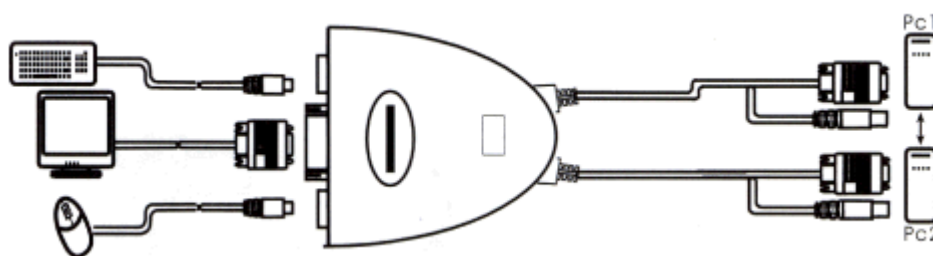

Instalace:

Horké klávesy (hotkey):

Definice pro 1. verzi přepínačů	
Ctrl+ Ctrl (levý)	Přepnutí PC1 -> PC2 a PC2 -> PC1

Definice pro 2. verzi přepínačů	
ScrollLock+ ScrollLock+1	Přepnutí na PC1
ScrollLock+ ScrollLock+2	Přepnutí na PC2
ScrollLock+ ScrollLock+→ nebo ↓	Přepnutí na další PC (1->2 ...)
ScrollLock+ ScrollLock+← nebo ↑	Přepnutí na předešlé PC (2->1 ...)
ScrollLock+ ScrollLock+B	Vypnutí/zapnutí zvukové signalizace
ScrollLock+ ScrollLock+S	Auto-scan mód (automatické přepínání po 10s)

Upozornění:

- U některých verzí přepínačů není funkce zvukové signalizace podporována – kombinace ScrollLock+ ScrollLock+B tak není funkční
- Přes USB porty na přepínači nelze připojit jiné zařízení než myš a klávesnici – nelze například použít USB HUB integrovaný do klávesnice
- Po prvním přepnutí na počítač je nutno vyčkat až dojde k aktivaci klávesnice a myši – **nepoužívejte** manuální tlačítko pro přepnutí **před aktivací** klávesnice a myši, jinak dojde ke ztrátě spojení mezi klávesnicí, myší a počítačem.