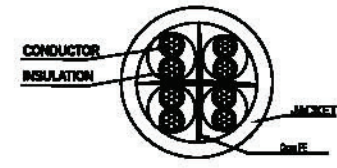

Item no.	P.U. (pc./ctn.)	color	length
21.99.1025	250	Black	0.5
21.99.1035	200	Black	1
21.99.0255	150	Black	1.5
21.99.1045	150	Black	2
21.99.1055	100	Black	3
21.99.1065	70	Black	5
21.99.1075	50	Black	7
21.99.1085	40	Black	10
21.99.1024	250	Blue	0.5
21.99.1034	200	Blue	1
21.99.0254	150	Blue	1.5
21.99.1044	150	Blue	2
21.99.1054	100	Blue	3
21.99.1064	70	Blue	5
21.99.1074	50	Blue	7
21.99.1084	40	Blue	10
21.99.1023	250	Green	0.5
21.99.1033	200	Green	1
21.99.0253	150	Green	1.5
21.99.1043	150	Green	2
21.99.1053	100	Green	3
21.99.1063	70	Green	5
21.99.1073	50	Green	7
21.99.1083	40	Green	10
21.99.0200	250	Grey	0.5

Item no.	P.U. (pc./ctn.)	color	length
21.99.0201	200	Grey	1
21.99.0250	150	Grey	1.5
21.99.0202	150	Grey	2
21.99.0203	100	Grey	3
21.99.0205	70	Grey	5
21.99.0207	50	Grey	7
21.99.0210	40	Grey	10
21.99.1021	250	Red	0.5
21.99.1031	200	Red	1
21.99.0251	150	Red	1.5
21.99.1041	150	Red	2
21.99.1051	100	Red	3
21.99.1061	70	Red	5
21.99.1071	50	Red	7
21.99.1081	40	Red	10
21.99.1026	250	White	0.5
21.99.1036	200	White	1
21.99.0256	150	White	1.5
21.99.1046	150	White	2
21.99.1056	100	White	3
21.99.1066	70	White	5
21.99.1076	50	White	7
21.99.1086	40	White	10
21.99.1022	250	Yellow	0.5
21.99.1032	200	Yellow	1
21.99.0252	150	Yellow	1.5
21.99.1042	150	Yellow	2
21.99.1052	100	Yellow	3
21.99.1062	70	Yellow	5
21.99.1072	50	Yellow	7
21.99.1082	40	Yellow	10

ELECTRONIC TEST:  
A.OPEN/SHORT/INTERMITTENCE: 100%.

Marking: UTP CAT6 NETWORKING CABLE LSOH 24AWG\*4P ISO/IEC 11801 & EN 50288 & ANSI/TIA-568-C.2 IEC 60332-1 IEC 60332-3C  
MATERIAL LIST:

NO.	PARTS NAME	SPECIFICATION DESCRIPTION
①	CABLE	UTP [24AWG (CCA)*1PR]*4 LSOH OD:6.0±0.3mm
②	RJ45 CONNECTOR	RJ45,8P8C,TWO FORK GOLD PLATED CONTACTS 3U", RJ45 PLUG WITH NOSE
③	MOLDING	MOLDING LSOH
④	Package	1PCS/blank Polybag + sticker,10pcs/Big bag