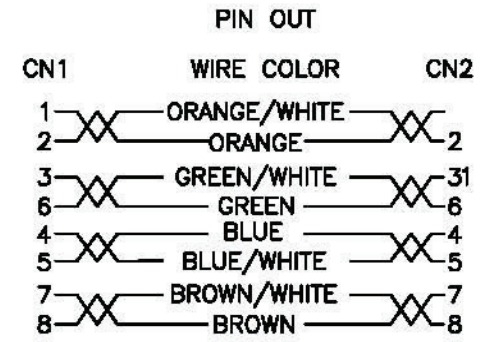

Item no.	P.U. (pc./ctn.)	color	length
21.99.1025	250	Black	0.5
21.99.1035	200	Black	1
21.99.0255	150	Black	1.5
21.99.1045	150	Black	2
21.99.1055	100	Black	3
21.99.1065	70	Black	5
21.99.1075	50	Black	7
21.99.1085	40	Black	10
21.99.1024	250	Blue	0.5
21.99.1034	200	Blue	1
21.99.0254	150	Blue	1.5
21.99.1044	150	Blue	2
21.99.1054	100	Blue	3
21.99.1064	70	Blue	5
21.99.1074	50	Blue	7
21.99.1084	40	Blue	10
21.99.1023	250	Green	0.5
21.99.1033	200	Green	1
21.99.0253	150	Green	1.5
21.99.1043	150	Green	2
21.99.1053	100	Green	3
21.99.1063	70	Green	5
21.99.1073	50	Green	7
21.99.1083	40	Green	10
21.99.0200	250	Grey	0.5

Item no.	P.U. (pc./ctn.)	color	length
21.99.0201	200	Grey	1
21.99.0250	150	Grey	1.5
21.99.0202	150	Grey	2
21.99.0203	100	Grey	3
21.99.0205	70	Grey	5
21.99.0207	50	Grey	7
21.99.0210	40	Grey	10
21.99.1021	250	Red	0.5
21.99.1031	200	Red	1
21.99.0251	150	Red	1.5
21.99.1041	150	Red	2
21.99.1051	100	Red	3
21.99.1061	70	Red	5
21.99.1071	50	Red	7
21.99.1081	40	Red	10
21.99.1026	250	White	0.5
21.99.1036	200	White	1
21.99.0256	150	White	1.5
21.99.1046	150	White	2
21.99.1056	100	White	3
21.99.1066	70	White	5
21.99.1076	50	White	7
21.99.1086	40	White	10
21.99.1022	250	Yellow	0.5
21.99.1032	200	Yellow	1
21.99.0252	150	Yellow	1.5
21.99.1042	150	Yellow	2
21.99.1052	100	Yellow	3
21.99.1062	70	Yellow	5
21.99.1072	50	Yellow	7
21.99.1082	40	Yellow	10

ELECTRONIC TEST:  
A.OPEN/SHORT/INTERMITTENCE: 100%.

Marking: UTP CAT6 NETWORKING CABLE LSOH 24AWG\*4P ISO/IEC 11801 & EN 50288 & ANSI/TIA-568-C.2 IEC 60332-1 IEC 60332-3C  
MATERIAL LIST:

NO.	PARTS NAME	SPECIFICATION DESCRIPTION
①	CABLE	UTP [24AWG (CCA)*1PR]*4 LSOH OD:6.0±0.3mm
②	RJ45 CONNECTOR	RJ45,8P8C,TWO FORK GOLD PLATED CONTACTS 3U", RJ45 PLUG WITH NOSE
③	MOLDING	MOLDING LSOH
④	Package	1PCS/blank Polybag + sticker,10pcs/Big bag