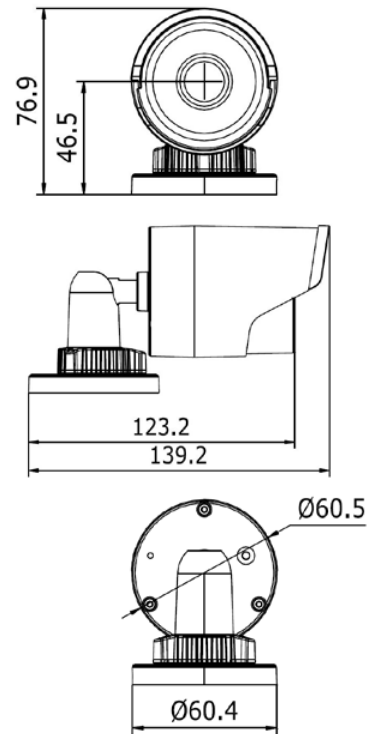

Abmessungen:

Unit: mm

Lieferumfang: Kamera, CD, QIG, Bohrschablone, Schrauben