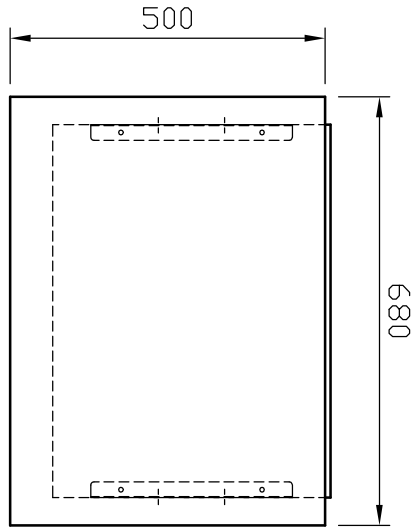

rotronic

Datenblatt - Fiche technique - Data sheet

17.01.1089

ROLINE Druckertisch, hoch belastbar,

ROLINE Poste imprimante,

ROLINE Printer Table, up to 80 kg,

修正	訂正事項	年.月.日	訂正者		NO.	部品名	材質	數量	備註
----	------	-------	-----	--	-----	-----	----	----	----

Rotronic Co.,Ltd.		ROLINE Printer Table		圖號	17.01.1089		版次類別	A	比例	1 / 12	設計	製圖	核准	投影法	第三角
								W	單位	mm				表單編號	029 Rev2.00