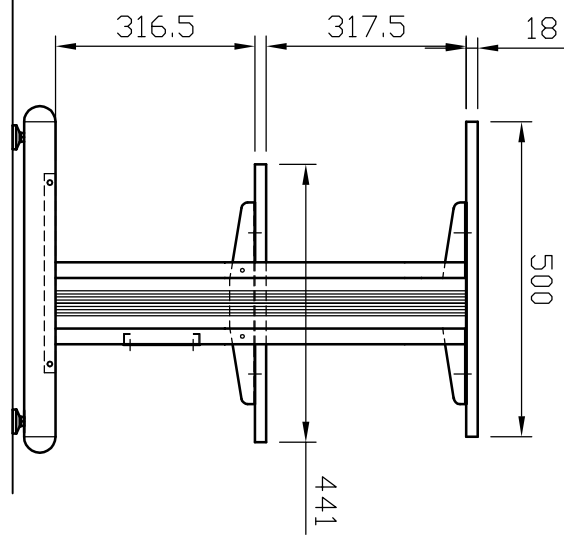

rotronic

Datenblatt - Fiche technique - Data sheet

17.01.1089

ROLINE Druckertisch, hoch belastbar,

ROLINE Poste imprimante,

ROLINE Printer Table, up to 80 kg,

修正	訂正事項	年.月.日	訂正者		NO.	部品名	材質	數量	備註
----	------	-------	-----	--	-----	-----	----	----	----

Rotronic Co.,Ltd.		ROLINE Printer Table		圖號	17.01.1089		版次類別	A	比例	1 / 12	設計	製圖	核准	投影法	第三角
								W	單位	mm				表單編號	029 Rev2.00