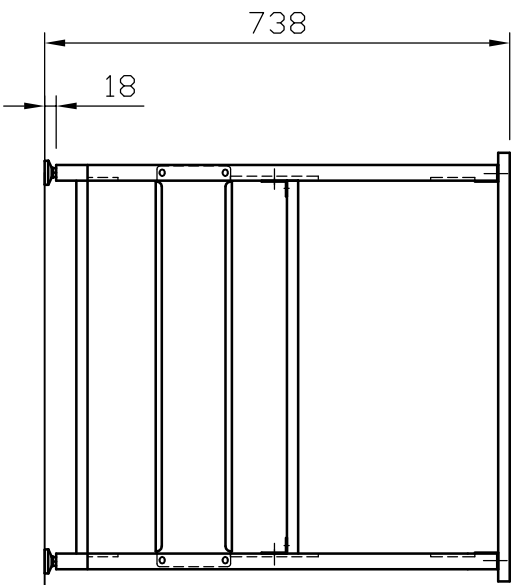

rotronic

Datenblatt - Fiche technique - Data sheet

17.01.1089

ROLINE Druckertisch, hoch belastbar,

ROLINE Poste imprimante,

ROLINE Printer Table, up to 80 kg,

修正	訂正事項	年.月.日	訂正者		NO.	部品名	材質	數量	備註
----	------	-------	-----	--	-----	-----	----	----	----

Rotronic Co.,Ltd.		ROLINE Printer Table		圖號	17.01.1089		版次類別	A	比例	1 / 12	設計	製圖	核准	投影法	第三角
								W	單位	mm				表單編號	029 Rev2.00