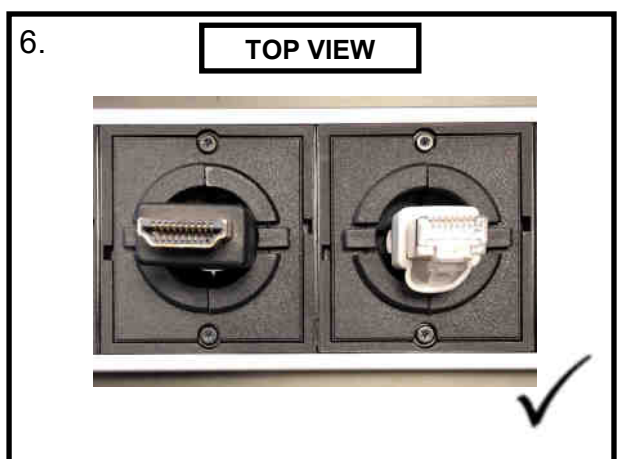

CABLE RETRACTOR + POWER FRAME

DE Montageanleitung

EN Mounting instructions

FR Instructions de montage

ES Instrucciones de montaje

RO Instrucțiuni de montare

IT Istruzioni per l'installazione

CABLE RETRACTOR + CONI COVER